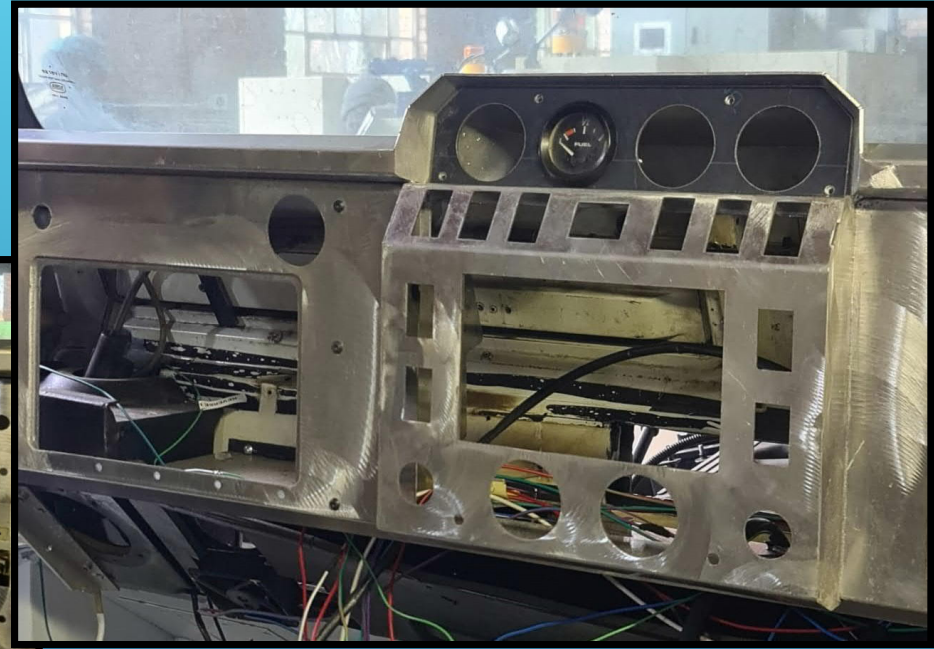

MK 1 DASHBOARD – VLAK FRONT

MK 2 DASHBOARD – BASIC

MK 3 DASHBOARD – HELLEND ACHTERWAARDS

MK 4 DASHBOARD – PRO-CENTER

MK1 DASHBOARD

LAND ROVER DEFENDER DASHBOARDS

Het dashboard past op alle Defenders, met enige modificatie ook op SERIES 3 modellen.
Zowel LHD als RHD verkrijgbaar.

Optioneel verkrijgbaar:

- Schakelaars
- Ventilatie
- Radios
- Meters
- Luxe afwerking zoals leer

MK2 DASHBOARD

MK3 DASHBOARD

MK4 DASHBOARD

Voor informatie bel met
Joop Weenk 0623 356 051