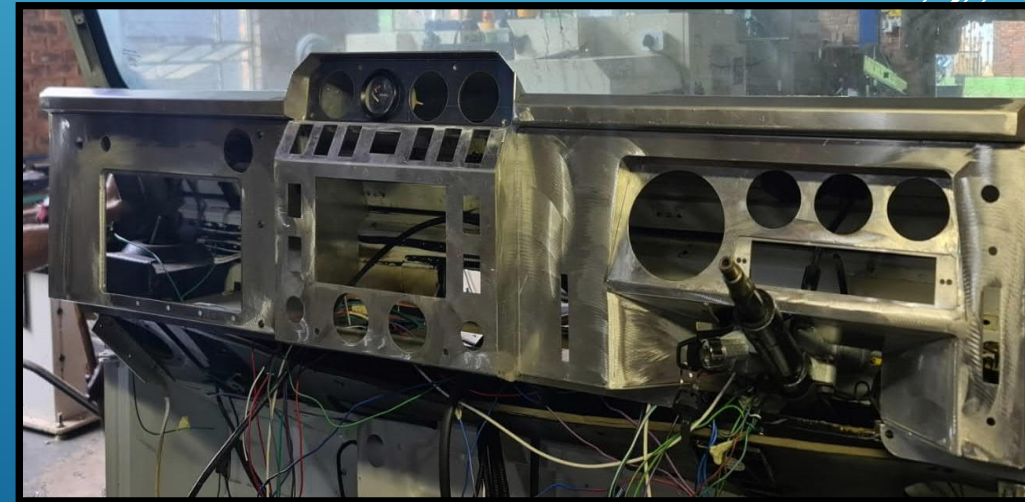

MK 1 DASHBOARD – VLAK FRONT

MK 2 DASHBOARD – BASIC

MK 3 DASHBOARD – HELLEND ACHTERWAARDS

MK 4 DASHBOARD – PRO-CENTER

MK1 DASHBOARD

LAND ROVER DEFENDER DASHBOARDS

Het dashboard past op alle Defenders, met enige modificatie ook op SERIES 3 modellen.
Zowel LHD als RHD verkrijgbaar.

Optioneel verkrijgbaar:

- Schakelaars
- Ventilatie
- Radios
- Meters
- Luxe afwerking zoals leer

MK2 DASHBOARD

MK3 DASHBOARD

MK4 DASHBOARD

Voor informatie bel met
Joop Weenk 0623 356 051