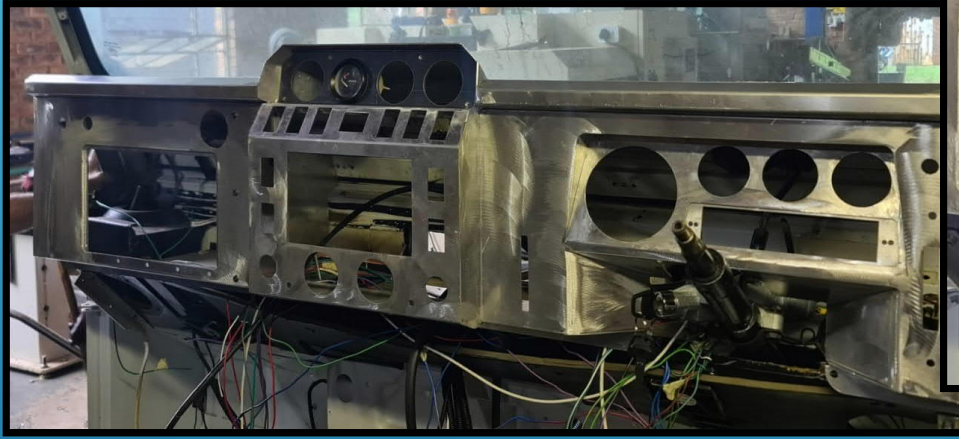

MK 1 DASHBOARD – VLAK FRONT

MK 2 DASHBOARD – BASIC

MK 3 DASHBOARD – HELLEND ACHTERWAARDS

MK 4 DASHBOARD – PRO-CENTER

MK1 DASHBOARD

LAND ROVER DEFENDER DASHBOARDS

Het dashboard past op alle Defenders, met enige modificatie ook op SERIES 3 modellen.
Zowel LHD als RHD verkrijgbaar.

Optioneel verkrijgbaar:

- Schakelaars
- Ventilatie
- Radios
- Meters
- Luxe afwerking zoals leer

MK2 DASHBOARD

MK3 DASHBOARD

MK4 DASHBOARD

Voor informatie bel met
Joop Weenk 0623 356 051